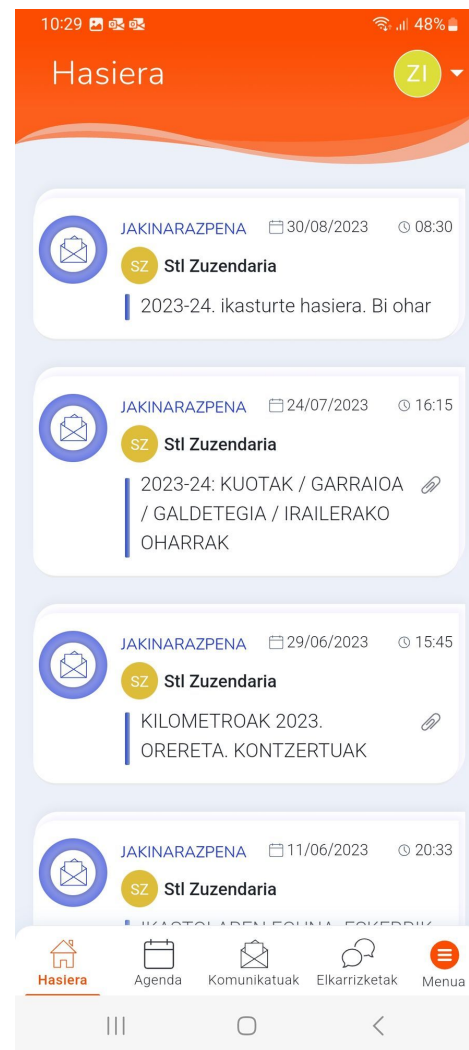

web2.alexiaedu.com

SANTO TOMAS
LIZEOA

Erabiltzailea

Pasahitza

Zure pasahitza ahaztu duzu

SARTU

Entrar con O365

SANTO TOMAS
LIZEOA

Usuario

Contraseña

ENTRAR

¿OLVIDÓ SU CONTRASEÑA?

APP
BAI!!

Aplikazioan sartu

Entramos en la aplicación

NAN
DNI