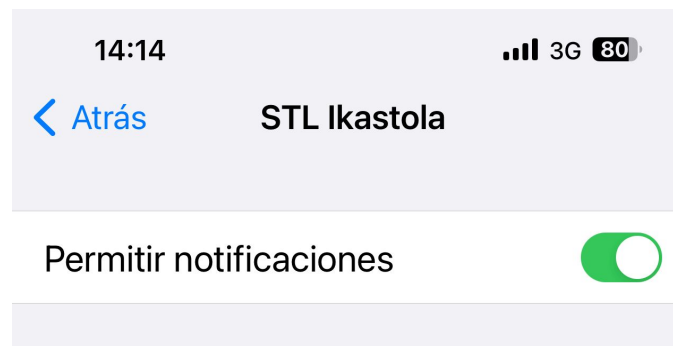

Push jakinazpenak

Activamos notificaciones